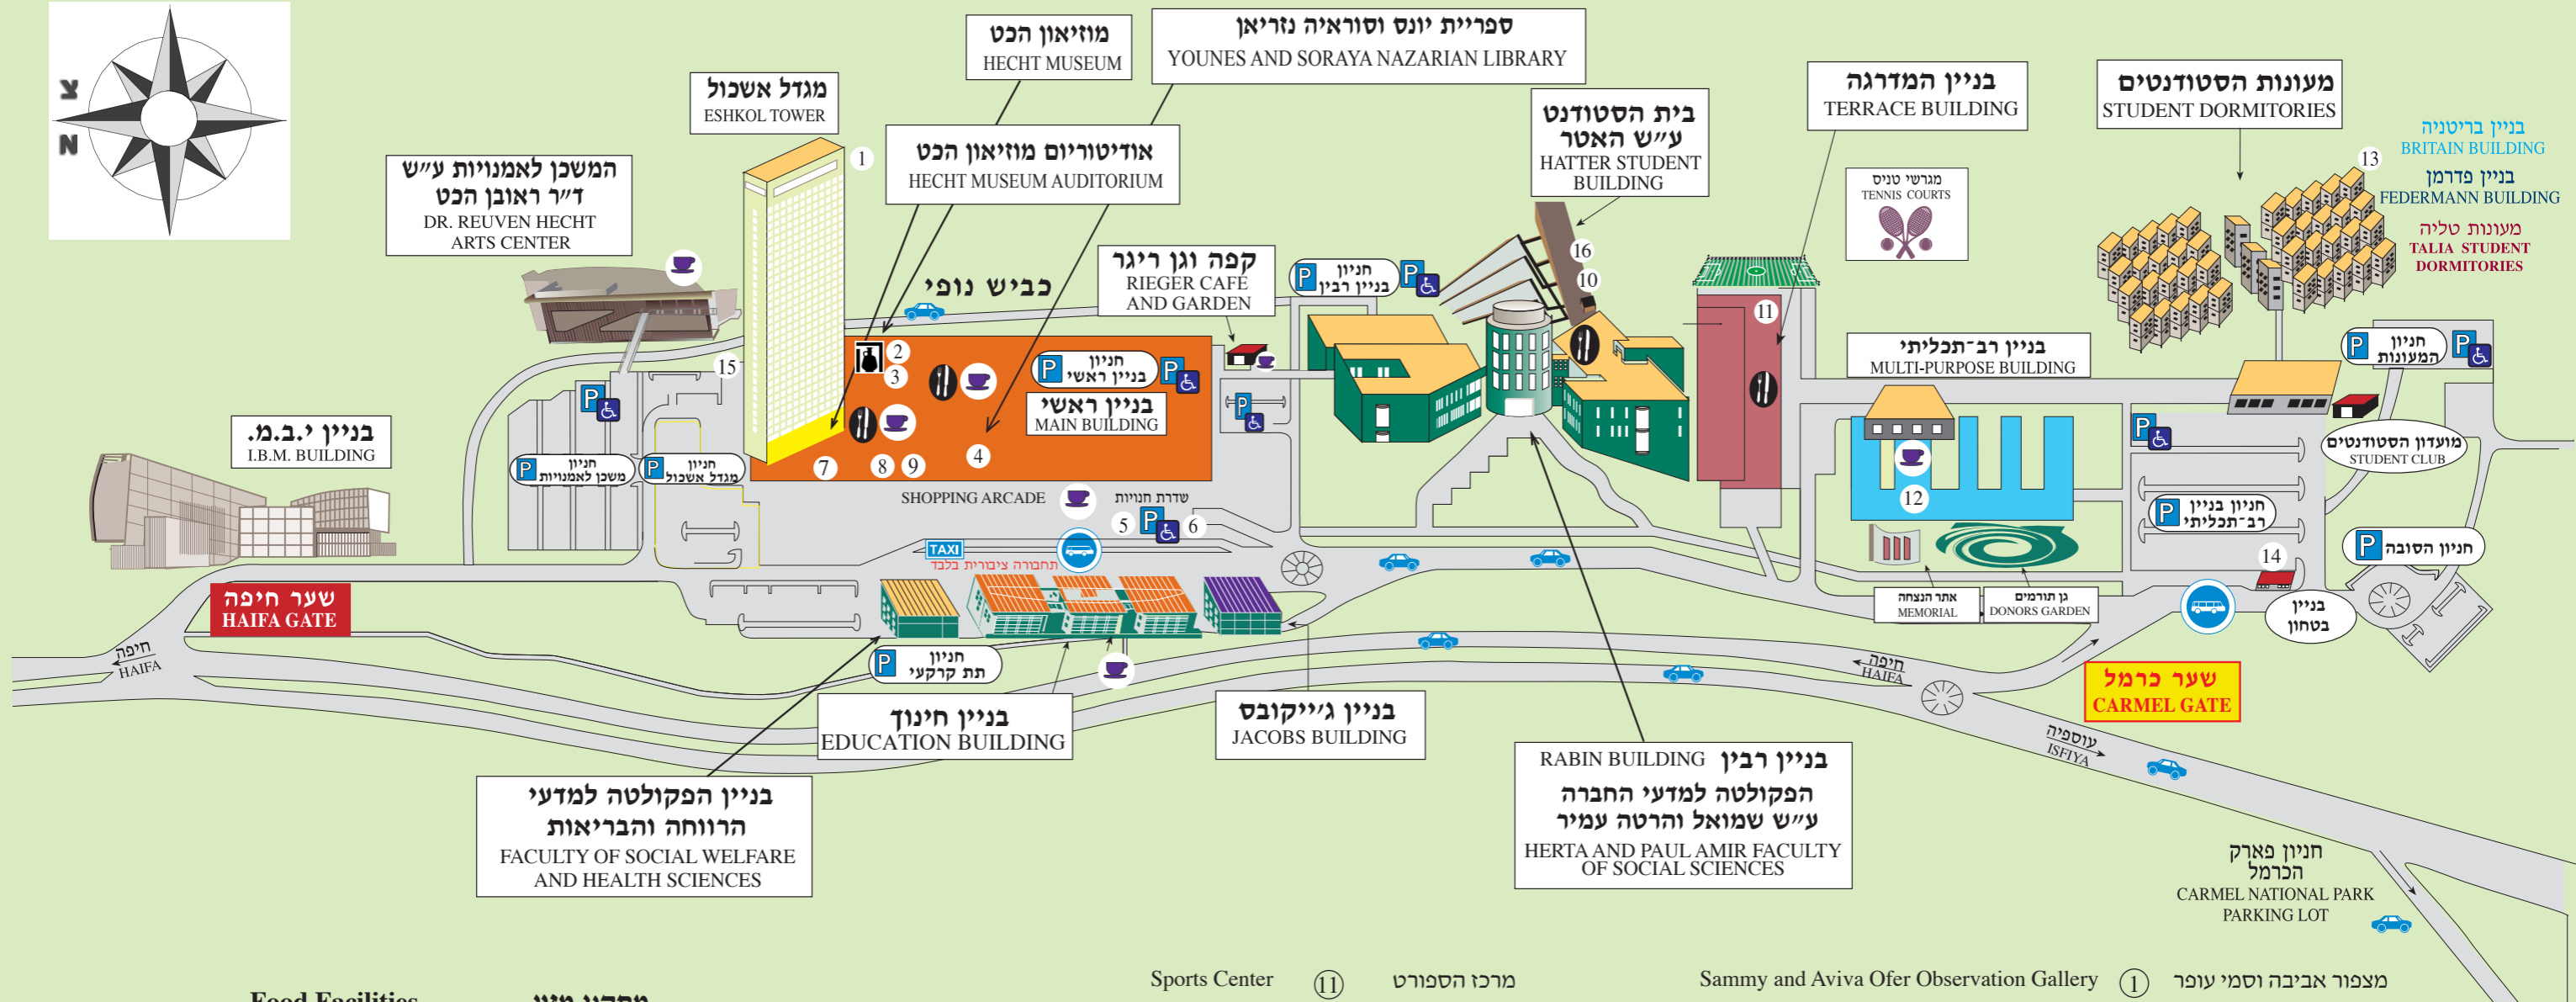

UNIVERSITY OF HAIFA CAMPUS MAP

מפת קמפוס אוניברסיטת חיפה

Food Facilities

- Minimarket - near the Dormitories
- Restaurant
- Food Court
- Rabin Building
- Coffee Shop/Cafeteria
- Cafeteria - Terrace Building
- Cafeteria - Main Building, 500 Floor
- Rieger Café and Garden
- Cafeteria - Education Building
- Coffee Shop - Shopping Arcade

מתקני מזון

- מינימרקט - ליד המעונות
- מסעדה
- בניין ראשי
- בניין רבין
- מזנון
- בניין המדרגה
- מזנון - בניין ראשי קומה 500
- קפה וגן ריגר - רחבת הבניין הראשי
- בניין חינוך
- שדרת החנויות

- Sports Center
- Edmond Safdie Auditorium
- Dormitories
- Security Building
- Warehouse
- Student Administration Division
- Parking Lot
- Handicapped Parking
- Bus Station
- Taxi Station
- Barrier

- ① מרכז הספורט
- ② אודיטוריום ספדיה
- ③ מעונות
- ④ בניין בטחון
- ⑤ מחסני האוניברסיטה
- ⑥ אגף מינהל תלמידים
- ⑦ חניון
- ⑧ חניית נכים
- ⑨ תחנת אוטובוס
- ⑩ תחנת מוניות
- מחסום לרכב

- Sammy and Aviva Ofer Observation Gallery
- Hecht Museum
- Ma'agan Mikhael Ancient Ship
- Younes and Soraya Nazarian Library
- Bank
- Post Office
- Medical Clinic / Dental Clinic
- First-Aid Station
- Bookstore
- Student Union

- ① מצפור אביבה וסמי עופר
- ② מוזיאון הכט
- ③ הספינה העתיקה ממעגן מיכאל
- ④ ספריית יונס וסוראיה נזריאן
- ⑤ בנק
- ⑥ סוכנות דואר
- ⑦ קופת חולים / מרפאת שיניים
- ⑧ תחנת עזרה ראשונה
- ⑨ חנות ספרים
- ⑩ אגודת הסטודנטים